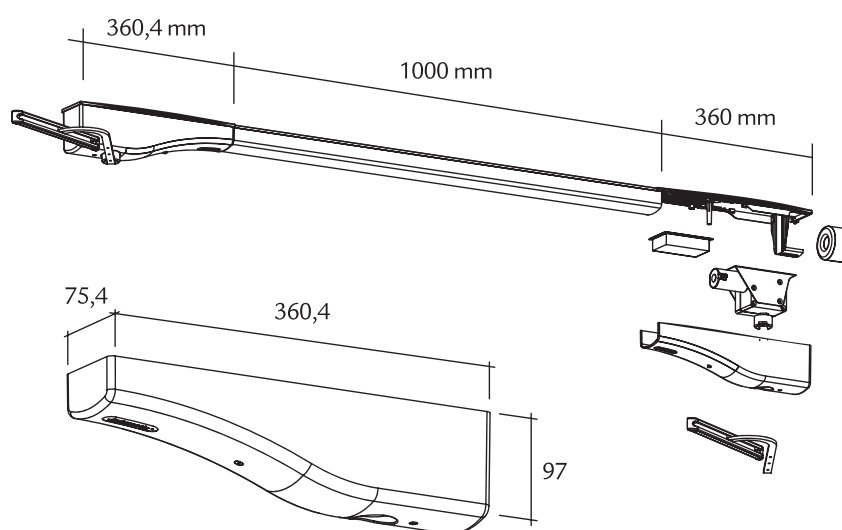

SWING Traversa a vista

Kit pronto e completo per l'installazione by Antarmatic
Fornito nei colori: Testa di moro Ral 8017 o Bianco Ral 9010.

REQUISITI PER L'INSTALLAZIONE

La distanza P deve essere almeno 10 cm. E' disponibile una leva con ingombro P di 7 cm.

ANTE CON BANDELLA ZANCATA

In presenza di bandelle zancate, qualsiasi sia la tipologia richiesta, vedere l'elenco delle leve disponibili nella sezione Ricambi e accessori.

ANTE ALLA PADOVANA

Indicare sempre TUTTE le quote segnate (a,b,L,P,S). Per padovana con luce fino a 110cm l'installazione prevede le leve per ante pari.

Colori disponibili:

bianco ral 9010 e marrone ral 8017

Caratteristiche tecniche

Tensione di alimentazione	230 V ac
Tensione di alimentazione motore	24 V dc
Potenza assorbita	24 VA
Assorbimento a vuoto	0,5 A
Assorbimento a carico	1 A
Coppia in uscita	40 Nm
Rapporto di riduzione	1/3.213
Velocità di rotazione	1,8 giri/minuto
Tempo apertura	18 sec.