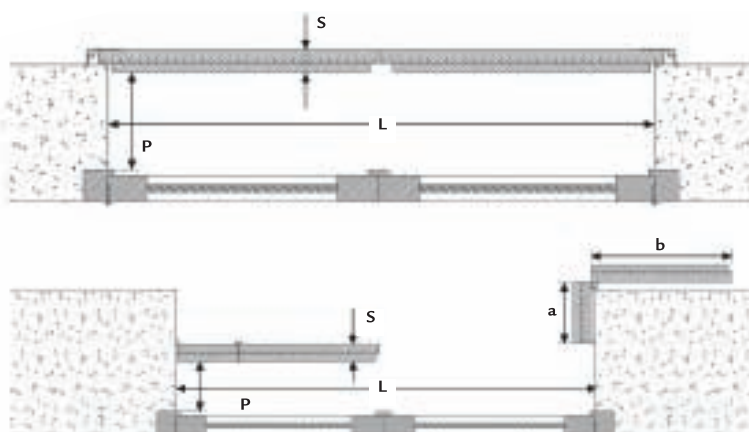

SWING Traversa a vista

Kit pronto e completo per l'installazione by Antarmatic
Fornito nei colori: Testa di moro Ral 8017 o Bianco Ral 9010.

REQUISITI PER L'INSTALLAZIONE

La distanza P deve essere almeno 10 cm. E' disponibile una leva con ingombro P di 7 cm.

ANTE CON BANDELLA ZANCATA

In presenza di bandelle zancate, qualsiasi sia la tipologia richiesta, vedere l'elenco delle leve disponibili nella sezione Ricambi e accessori.

ANTE ALLA PADOVANA

Indicare sempre TUTTE le quote segnate (a,b,L,P,S). Per padovana con luce fino a 110cm l'installazione prevede le leve per ante pari.

Prodotti

Anta battente

Anta battente alla padovana

Anta battente alla vicentina

Codice	Modello
4DSA3105 bianco	mono anta, destra, senza comando radio incorporato
4DSA4105 marrone	
4DSA3108 bianco	mono anta, destra, con comando radio incorporato
4DSA4108 marrone	
4DSA3106 bianco	mono anta, sinistra, senza comando radio incorporato
4DSA4106 marrone	
4DSA3109 bianco	mono anta, sinistra, con comando radio incorporato
4DSA4109 marrone	
4DSA3107 bianco	doppia anta, senza comando radio incorporato
4DSA4107 marrone	
4DSA3110 bianco	doppia anta, con comando radio incorporato
4DSA4110 marrone	
4DSA3111 bianco	mono anta, destra/sinistra, senza comando radio incorporato
4DSA4111 marrone	
4DSA3112 bianco	mono anta, destra/sinistra, con comando radio incorporato
4DSA4112 marrone	
4DSA3113 bianco	doppia anta, senza comando radio incorporato
4DSA4113 marrone	
4DSA3114 bianco	doppia anta, con comando radio incorporato
4DSA4114 marrone	
4DSA3115 bianco	mono anta, senza comando radio incorporato
4DSA4115 marrone	
4DSA3116 bianco	mono anta, con comando radio incorporato
4DSA4116 marrone	
4DSA3117 bianco	doppia anta, senza comando radio incorporato
4DSA4117 marrone	
4DSA3118 bianco	doppia anta, senza comando radio incorporato
4DSA4118 marrone	